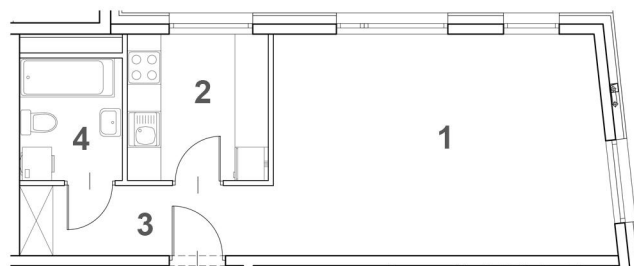

Informacje podstawowe :

Mieszkanie	: 6
Powierzchnia	: 39,51 m ²
Kondygnacja	: Parter
Liczba pokoi	: 1

Powierzchnie w m² :

1. Pokój dzienny	23,47
2. Kuchnia	6,5
3. Hall	5,6
4. Łazienka	3,94

Apartamenty Przy Bulwarze Sp. z o.o.