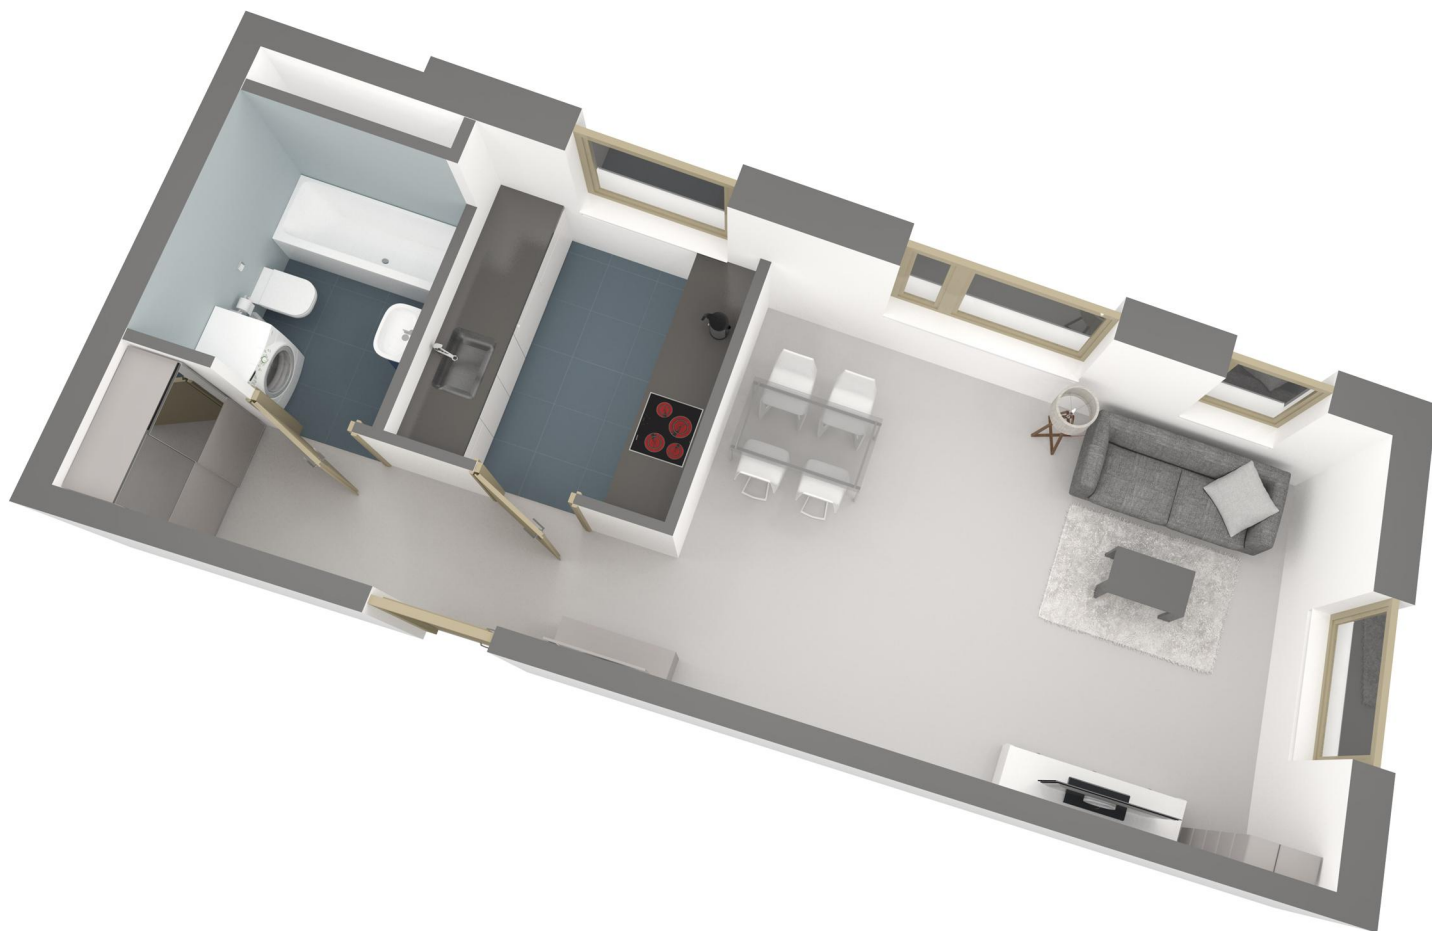

Informacje podstawowe :

Mieszkanie	: 6
Powierzchnia	: 39,51 m ²
Kondygnacja	: Parter
Liczba pokoi	: 1

Powierzchnie w m² :

1. Pokój dzienny	23,47
2. Kuchnia	6,5
3. Hall	5,6
4. Łazienka	3,94

Apartamenty Przy Bulwarze Sp. z o.o.